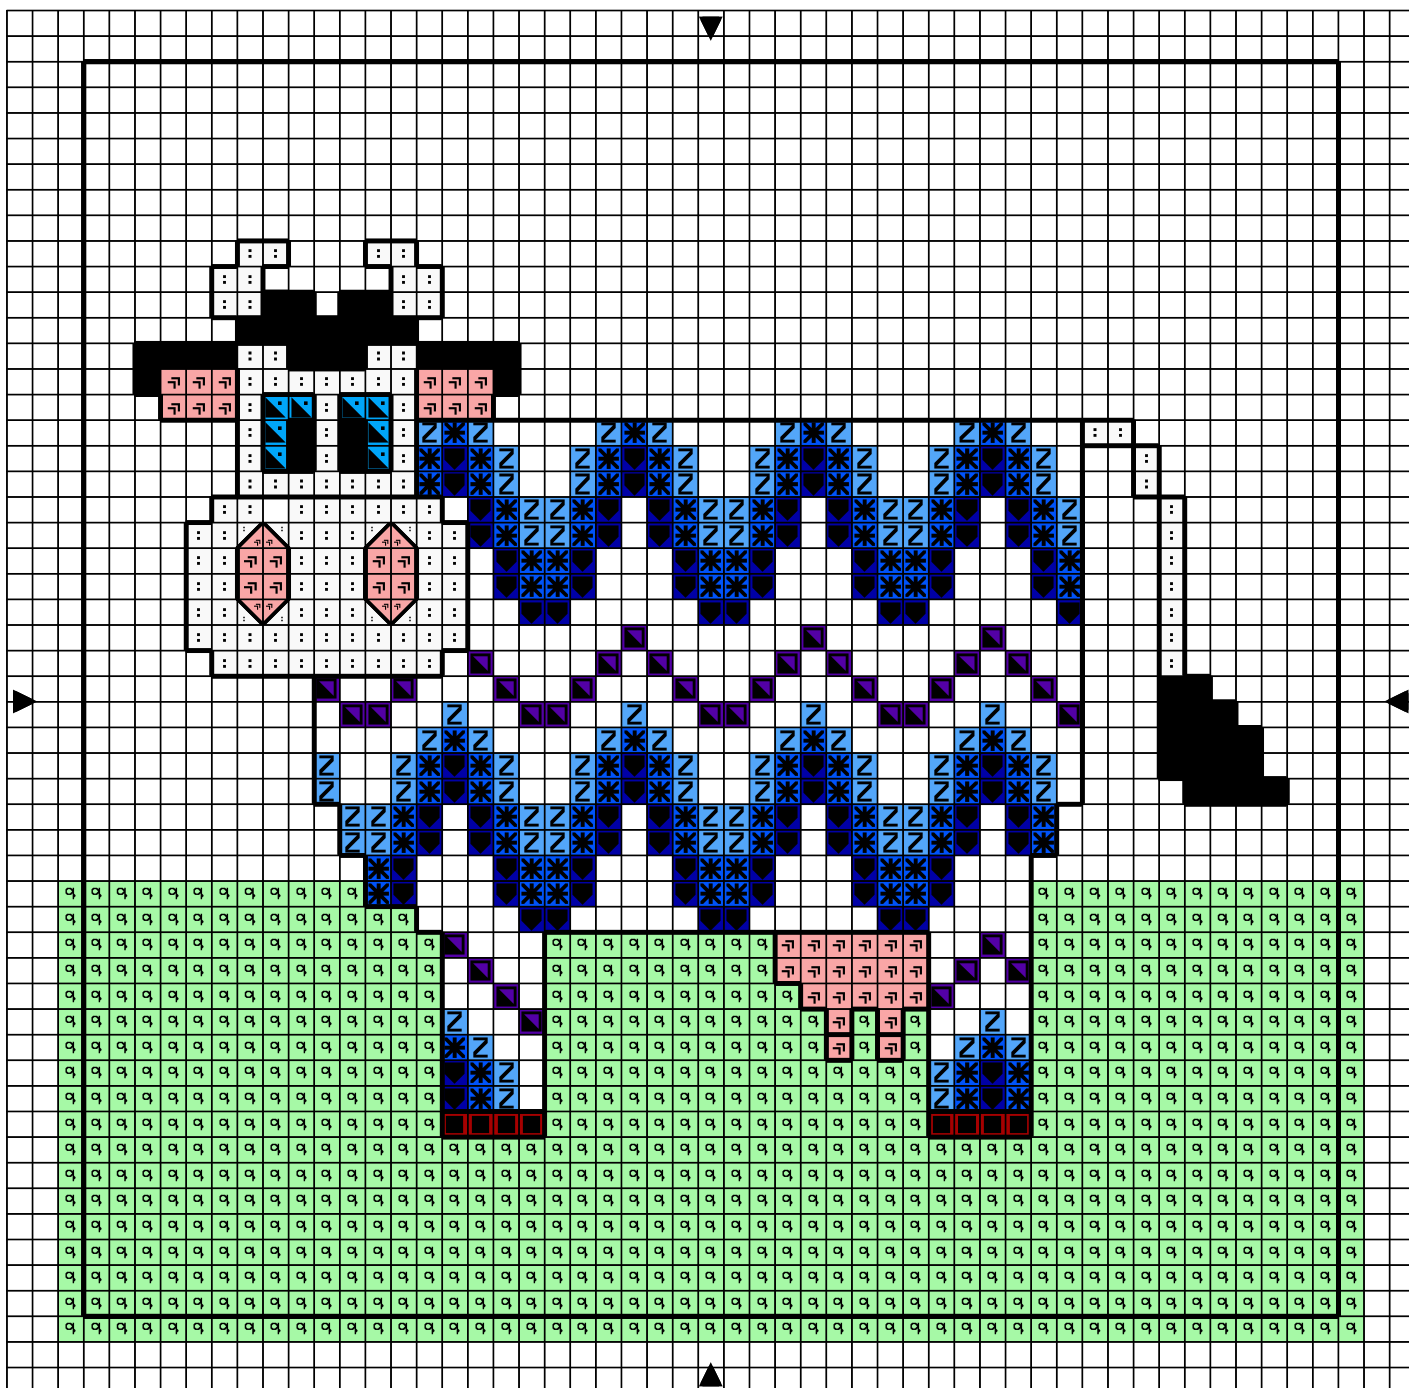

■	Noir	DMC 310	Anchor 403
:	Blanc	Blanc 1	
⌘	Vieux rose	3779	868
■	Rouge brique	347	13
⦿	Jaune-vert Pâle	369	213
Z	Bleuet cl	3325	159
▲	Bleuet	3755	977
✱	Bleuet fc	322	978
◆	Bleu marine cl	825	162
◻	Bleu-violet fc	333	119

Points arrière

Noir 310 403

Dessiné par: Marie-Paule VB

Copyright <http://silepointcompte.free.fr/>

	Noir	DMC 310	Anchor 403
	Blanc	Blanc 1	
	Vieux rose	3779	868
	Rouge brique	347	13
	Jaune-vert Pâle	369	213
	Bleuet cl	3325	159
	Bleuet	3755	977
	Bleuet fc	322	978
	Bleu marine cl	825	162
	Bleu-violet fc	333	119

Points arrière

 Noir 310 403

Dessiné par: Marie-Paule VB

Copyright <http://silepointcompte.free.fr/>